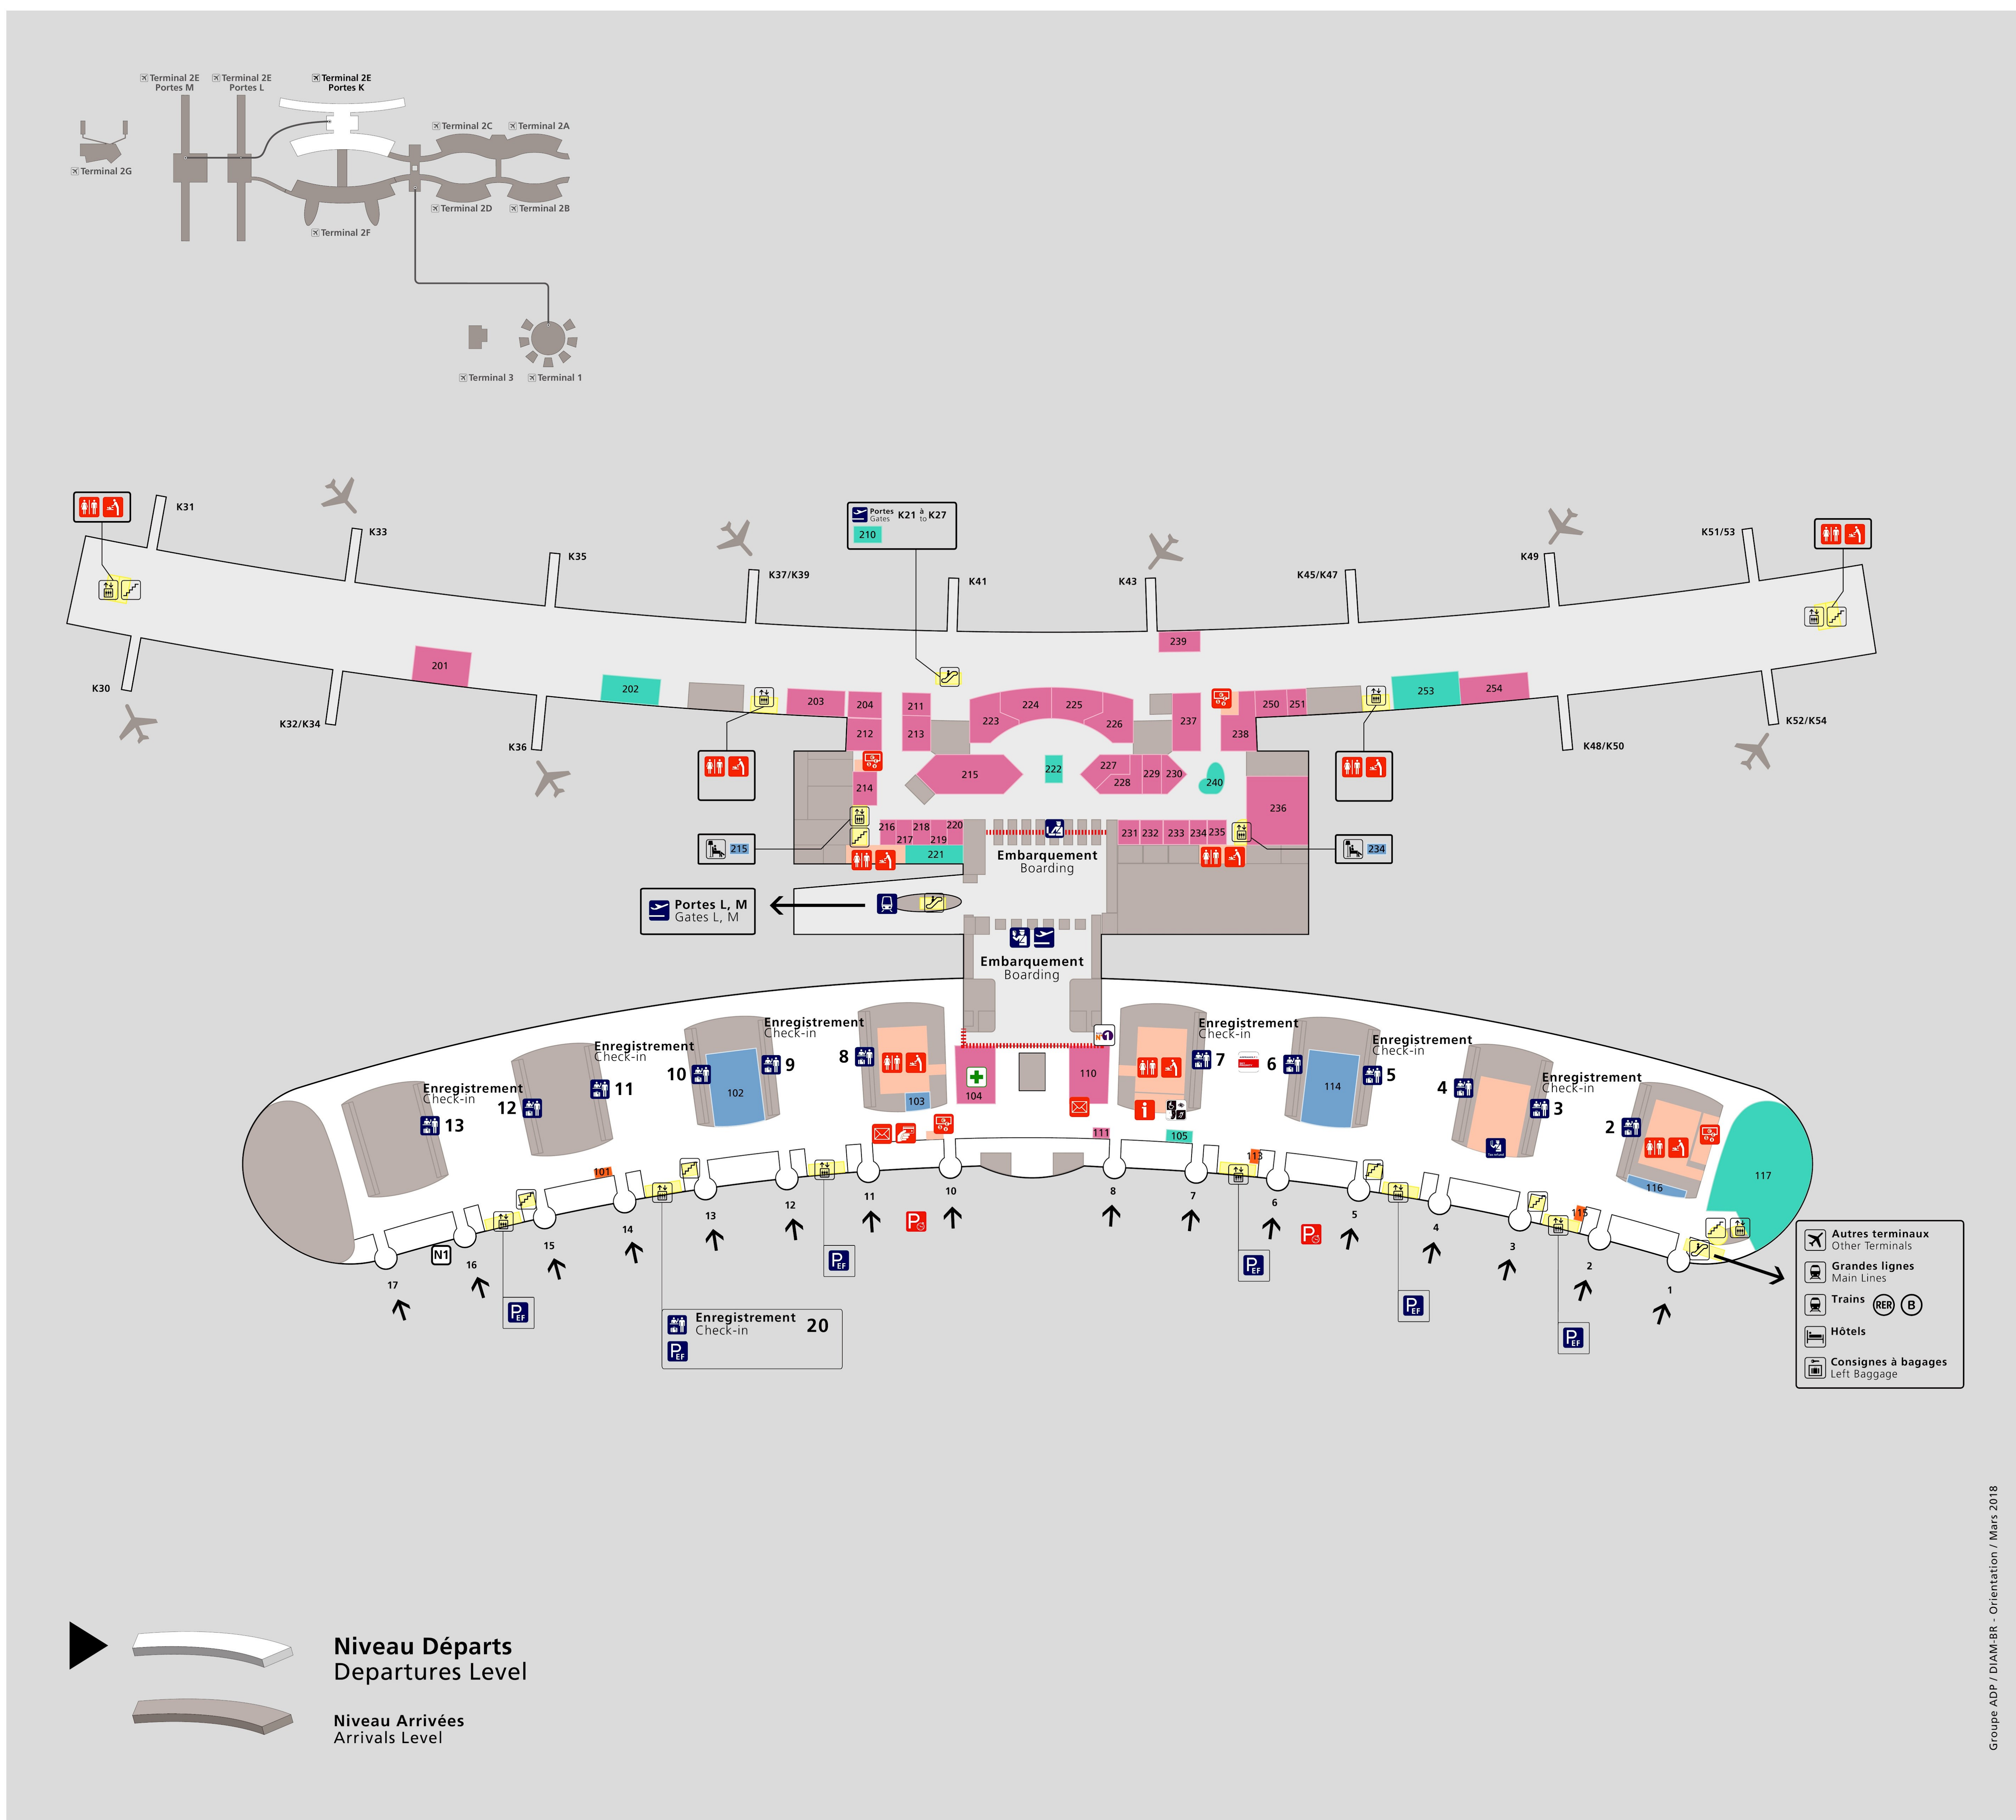

CDG Terminal 2E

departure level

Groupe ADP / DIAM/BR - Orientation / Mars 2018

Services	Services compagnies Airline Services	Bars et restaurants Bars and Restaurants	Commerces Shops	
Boîte aux lettres Mailbox Change Foreign Exchange Distributeur de billets Cash Dispenser Espace bébé Babycare Espace PHMR PMR Area Information Dépose minute Toilettes Toilets Safe Bag (payant) 101 113 115	<table border="1"> <thead> <tr> <th></th> <th>Niveau Départs Departures Level</th> <th>Autres niveaux Other Levels</th> </tr> </thead> <tbody> <tr> <td>Comptoirs Counters</td> <td></td> <td></td> </tr> <tr> <td>Aeromexico</td> <td>116</td> <td>-</td> </tr> <tr> <td>Air France</td> <td>114 - 116</td> <td>-</td> </tr> <tr> <td>Air Mauritius</td> <td>116</td> <td>-</td> </tr> <tr> <td>Delta</td> <td>103</td> <td>-</td> </tr> <tr> <td>FlyBe</td> <td>116</td> <td>-</td> </tr> <tr> <td>Korean Air</td> <td>116</td> <td>-</td> </tr> <tr> <td>Salons Lounges</td> <td></td> <td></td> </tr> <tr> <td>Air France</td> <td>215*</td> <td>Portes L* M*</td> </tr> <tr> <td>Espace «La Première» AF AF «La Première» Area</td> <td>102 - 234*</td> <td>-</td> </tr> <tr> <td>Services</td> <td></td> <td></td> </tr> <tr> <td>Service bagages Baggages Enquiries</td> <td>-</td> <td>Niveau arrivées*</td> </tr> </tbody> </table>	<table border="1"> <thead> <tr> <th></th> <th>Niveau Départs Departures Level</th> <th>Autres niveaux Other Levels</th> </tr> </thead> <tbody> <tr> <td>Brioche Dorée</td> <td>105</td> <td>Portes L *</td> </tr> <tr> <td>Café Cubiste</td> <td>-</td> <td>Portes M *</td> </tr> <tr> <td>Caviar House & Prunier Seafood</td> <td>222 *</td> <td>Portes M *</td> </tr> <tr> <td>Costa Coffee</td> <td>-</td> <td>Portes M *</td> </tr> <tr> <td>Exki</td> <td>253 *</td> <td>Portes L* M*</td> </tr> <tr> <td>Illy</td> <td>-</td> <td>Portes L *</td> </tr> <tr> <td>I Love Paris by Guy Martin</td> <td>-</td> <td>Portes L *</td> </tr> <tr> <td>Naked</td> <td>-</td> <td>Portes L* M*</td> </tr> <tr> <td>Paul</td> <td>117 - 210 *</td> <td>Portes M *</td> </tr> <tr> <td>Prêt à Manger</td> <td>202 *</td> <td>-</td> </tr> <tr> <td>Starbucks Coffee</td> <td>221 *</td> <td>Portes L* M*</td> </tr> <tr> <td>Yo Sushi</td> <td>240 *</td> <td>-</td> </tr> </tbody> </table>	<table border="1"> <thead> <tr> <th></th> <th>Niveau Départs Departures Level</th> <th>Autres niveaux Other Levels</th> </tr> </thead> <tbody> <tr> <td>Alcools - Beauté - Gastronomie - Tabac Alcohol - Cosmetics - Gourmet food - Tobacco</td> <td></td> <td></td> </tr> <tr> <td>Buy Paris Duty Free</td> <td>201* 212* 214* 215* 236* 237* 254*</td> <td>Niveau arrivées* Portes L* M*</td> </tr> <tr> <td>Kiell's</td> <td>239 *</td> <td>-</td> </tr> <tr> <td>Ladurée</td> <td>111 - 217*</td> <td>Portes L* M*</td> </tr> <tr> <td>La Maison du Chocolat</td> <td>250*</td> <td>Portes L* M*</td> </tr> <tr> <td>Les Caves Particulieres</td> <td>211*</td> <td>-</td> </tr> <tr> <td>Divertissement - Presse - Multimedia Entertainment - Press - Multimedia</td> <td></td> <td></td> </tr> <tr> <td>Air de Paris</td> <td>238 *</td> <td>Portes L* M*</td> </tr> <tr> <td>Fnac</td> <td>204 *</td> <td>Portes L* M*</td> </tr> <tr> <td>Relay</td> <td>203* 238*</td> <td>Niveau arrivées Portes L* M*</td> </tr> <tr> <td>Santé - Détente - Supérette Health - Relaxation - Mini-market</td> <td></td> <td></td> </tr> <tr> <td>Marks & Spencer</td> <td>-</td> <td>Niveau arrivées</td> </tr> <tr> <td>Pharmacie</td> <td>104</td> <td>-</td> </tr> </tbody> </table>	<table border="1"> <thead> <tr> <th></th> <th>Niveau Départs Departures Level</th> <th>Autres niveaux Other Levels</th> </tr> </thead> <tbody> <tr> <td>Luxe - Mode - Accessoires Luxury - Fashion - Accessories</td> <td></td> <td></td> </tr> <tr> <td>Bottega Veneta</td> <td>229 *</td> <td>Portes M *</td> </tr> <tr> <td>Burberry</td> <td>232 *</td> <td>Portes M *</td> </tr> <tr> <td>Buy Paris Collection</td> <td>-</td> <td>Portes L* M*</td> </tr> <tr> <td>Bulgari</td> <td>234 *</td> <td>Portes M *</td> </tr> <tr> <td>Cartier</td> <td>223 *</td> <td>Portes M *</td> </tr> <tr> <td>Chanel</td> <td>224 *</td> <td>-</td> </tr> <tr> <td>Dior</td> <td>226 *</td> <td>Portes M *</td> </tr> <tr> <td>Fendi</td> <td>-</td> <td>Portes M *</td> </tr> <tr> <td>Gucci</td> <td>228 *</td> <td>Portes M *</td> </tr> <tr> <td>Hermès</td> <td>225 *</td> <td>Portes L* M*</td> </tr> <tr> <td>Hugo Boss</td> <td>230 *</td> <td>-</td> </tr> <tr> <td>Longchamp</td> <td>218 *</td> <td>Portes L* M*</td> </tr> <tr> <td>Michael Kors</td> <td>216 *</td> <td>-</td> </tr> <tr> <td>Prada</td> <td>227 *</td> <td>Portes M *</td> </tr> <tr> <td>Ralph Lauren</td> <td>-</td> <td>Portes M *</td> </tr> <tr> <td>Rolax</td> <td>219 *</td> <td>-</td> </tr> <tr> <td>Royal Quartz</td> <td>220 *</td> <td>Portes L* M*</td> </tr> <tr> <td>Salvatore Ferragamo</td> <td>231 *</td> <td>Portes M *</td> </tr> <tr> <td>Solaris</td> <td>-</td> <td>Portes L* M*</td> </tr> <tr> <td>Swarovski</td> <td>251 *</td> <td>Portes L* M*</td> </tr> <tr> <td>Tiffany & Co</td> <td>233 *</td> <td>Portes M *</td> </tr> <tr> <td>Tod's</td> <td>-</td> <td>Portes M *</td> </tr> <tr> <td>Saint Laurent</td> <td>235 *</td> <td>Portes M</td> </tr> </tbody> </table>

* Situé en zone réservée
Located in restricted area

- Paris Metro Maps
- Orly Airports shuttle services
- CDG Airport shuttle services
- RER train lines
- Paris tramway lines
- Paris buses