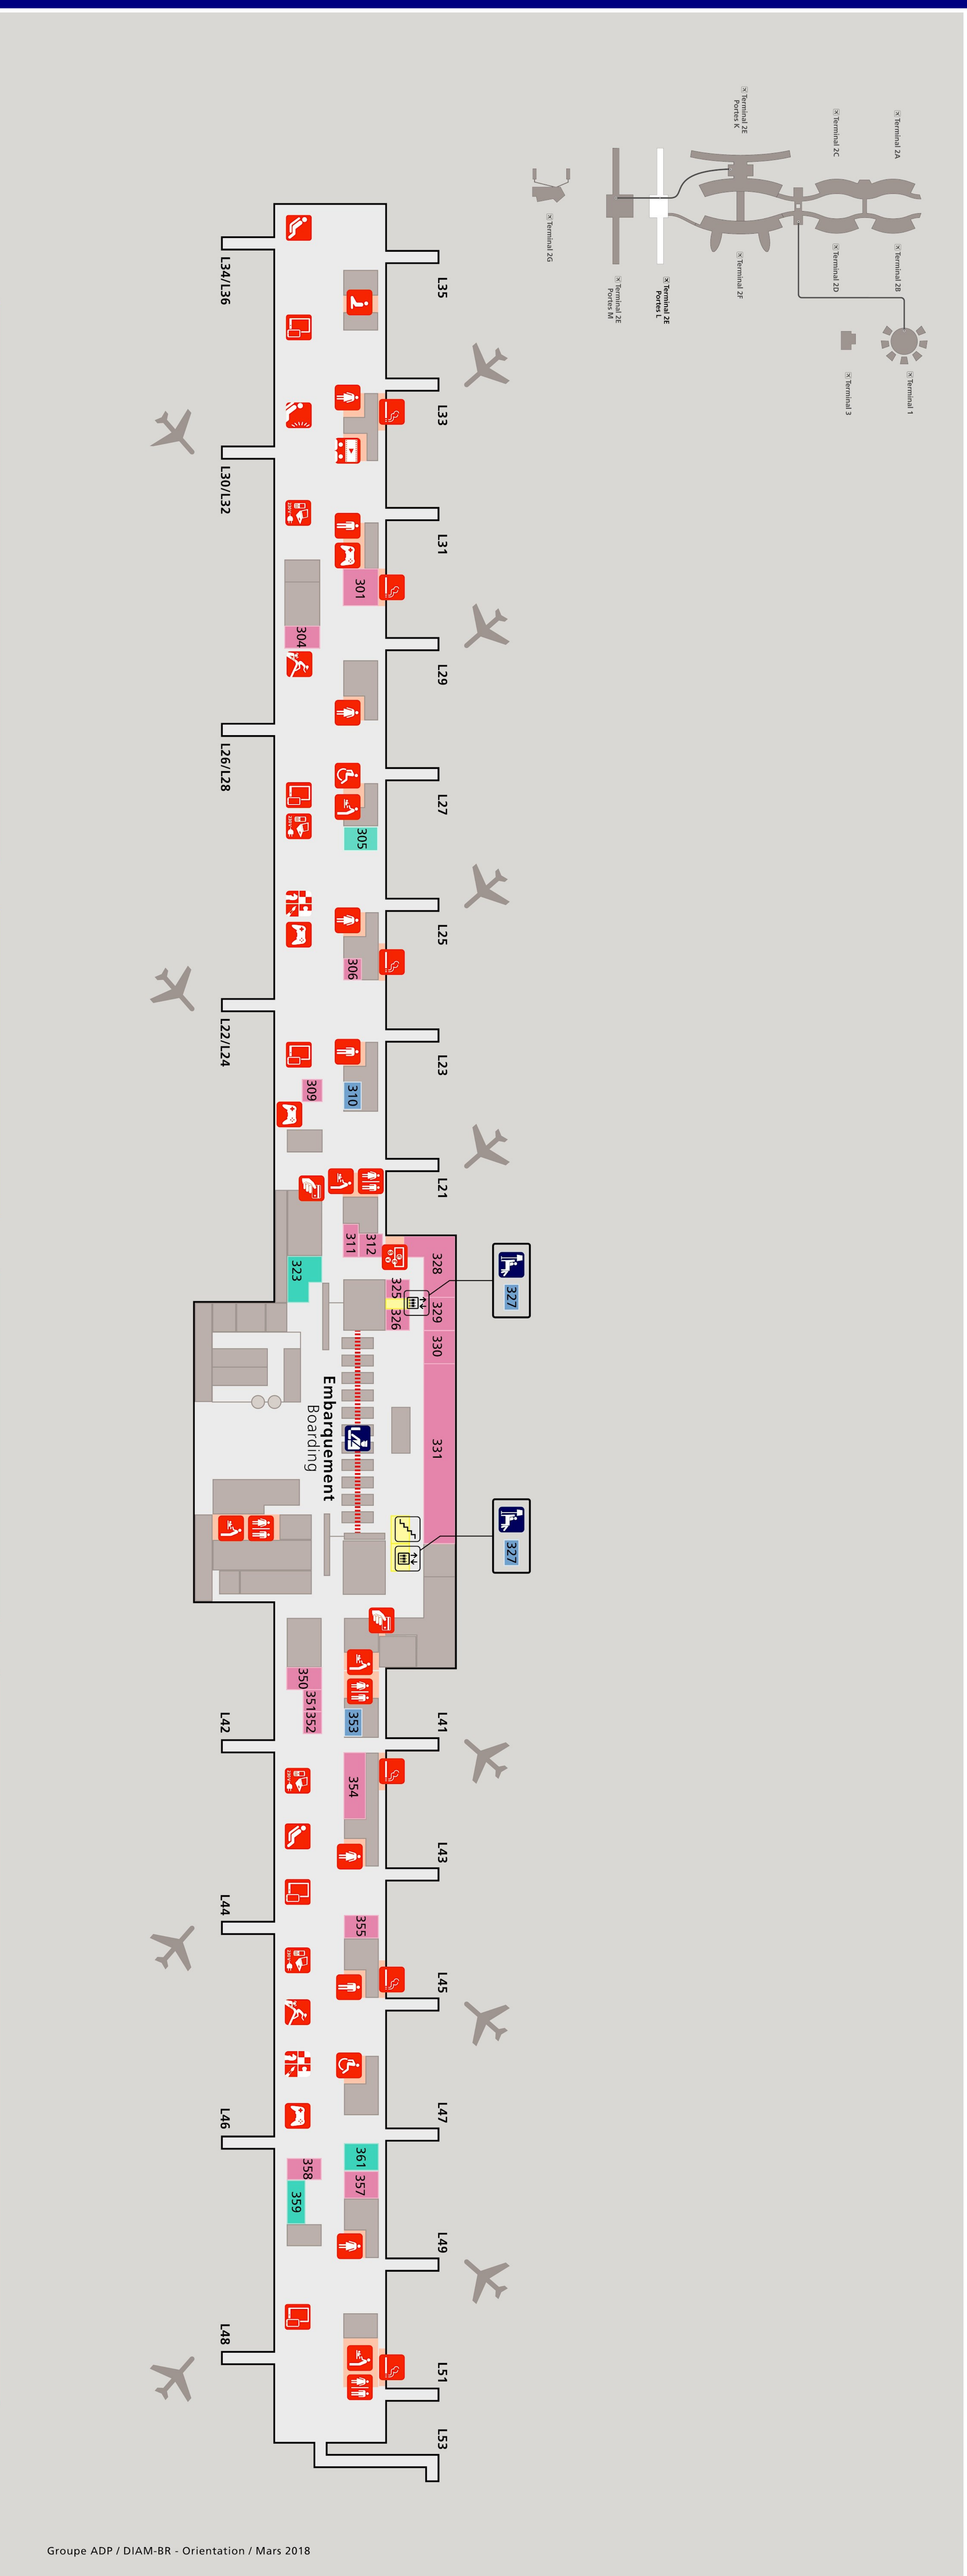

- Change  
Foreign Exchange
- Distributeur de billets  
Cash Dispenser
- Espace bébé  
Babycare
- Espace fumeurs  
Smoking Area
- Information
- Point information transports  
Ground Transport Information
- Point de rencontre  
Meeting Point
- Toilettes  
Toilets
- Espace tourisme  
Tourism Information Point

### Bars et restaurants Bars and Restaurants

	Niveau Arrivées Arrivals Level	Autres niveaux Other Levels
Brioche Dorée	001	Niveau départs
Naked	-	Niveau départs
Paul	-	Niveau départs

\* Situé en zone réservée  
Located in restricted area

- Paris Metro Maps
- Orly Airports shuttle services
- CDG Airport shuttle services
- RER train lines
- Paris tramway lines
- Paris buses

# CDG Terminal 2E hall L